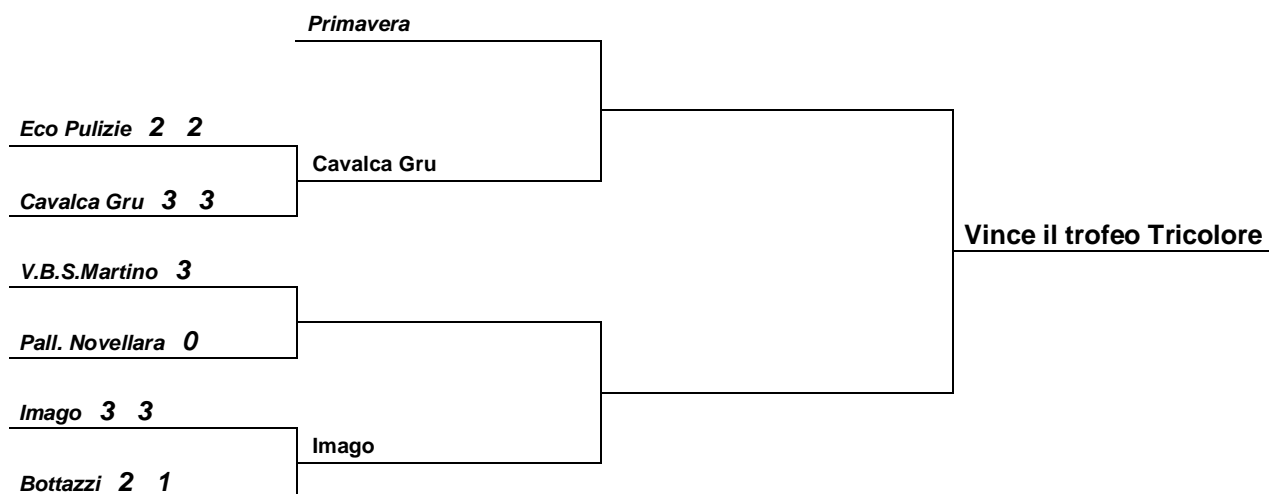

Under 17 Femminile Vincenti Chiusura

2280	<i>V.B.S.Martino</i>	<i>Crovegli</i>	3-2	<i>(25-22 15-25 16-25 25-14 15-13)</i>
2279	<i>IRS spa</i>	<i>Coop Muratori Reggiolo</i>	0-3	<i>(19-25 25-27 21-25)</i>

Squadra	Pt	GG	GV	GP	SV	SP	PF	PS
Coop Muratori Reggiolo	3	1	1	0	3	0	77	65
V.B.S.Martino	2	1	1	0	3	2	96	99
Crovegli	1	1	0	1	2	3	99	96
IRS spa	0	1	0	1	0	3	65	77

Under 17 Femminile Tricolore A

1902	<i>Sinapsi</i>	<i>Immobiliare Rio Veta</i>	3-0	<i>(25-23 25-21 25-19)</i>
1901	<i>R.P.F.</i>	<i>Teco Correggio</i>	3-1	<i>(30-28 25-15 16-25 25-19)</i>
1903	<i>Bertolini Carburanti</i>	<i>B.R.V.</i>	Risultato non pervenuto	

Squadra	Pt	GG	GV	GP	SV	SP	PF	PS
R.P.F.	21	7	7	0	21	2	568	384
SCF Elettrotecnica	18	6	6	0	18	1	475	314
Hotel Poli	15	6	5	1	16	4	480	383
Teco Correggio	12	7	4	3	14	9	524	449
Sinapsi	12	7	4	3	12	9	461	443
Immobiliare Rio Veta	4	7	2	5	6	19	440	570
B.R.V.	2	5	1	4	4	14	325	420
Aricar	2	7	0	7	4	21	412	559
Bertolini Carburanti	1	6	0	6	2	18	319	482